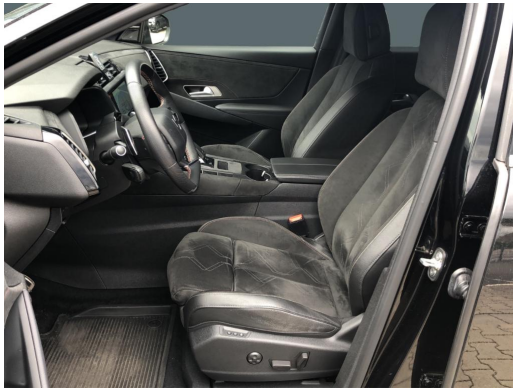

Service hat einen Namen
Schmitz
in Porz

Unser Verkaufsteam:

Weitere Fahrzeuge gibt es auf

www.auto-schmitz-porz.de

Service hat einen Namen
Schmitz
in Porz

Unsere Leistungen:

- Inspektionen
- Unfallschadenabwicklung
- Schnellreparatur-Service
- Tägliche Fahrzeug-Hauptuntersuchung
- Karosserieinstandsetzung
- Lackarbeiten
- Smart Repair
- Scheibenreparatur
- Klimaanlage-Service
- Kostengünstige Ersatzfahrzeuge
- Elektronische Diagnosearbeiten