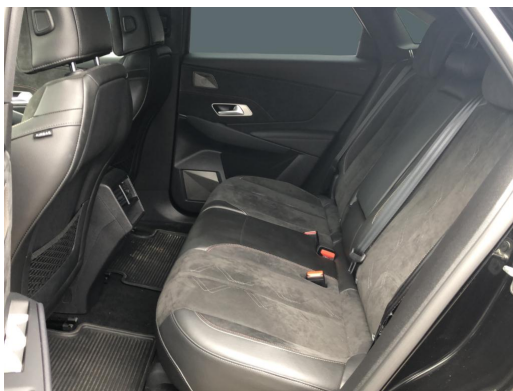

Service hat einen Namen
Schmitz
in Porz

Unser Verkaufsteam:

Weitere Fahrzeuge gibt es auf

www.auto-schmitz-porz.de

Service hat einen Namen
Schmitz
in Porz

Unsere Leistungen:

- Inspektionen
- Unfallschadenabwicklung
- Schnellreparatur-Service
- Tägliche Fahrzeug-Hauptuntersuchung
- Karosserieinstandsetzung
- Lackarbeiten
- Smart Repair
- Scheibenreparatur
- Klimaanlage-Service
- Kostengünstige Ersatzfahrzeuge
- Elektronische Diagnosearbeiten